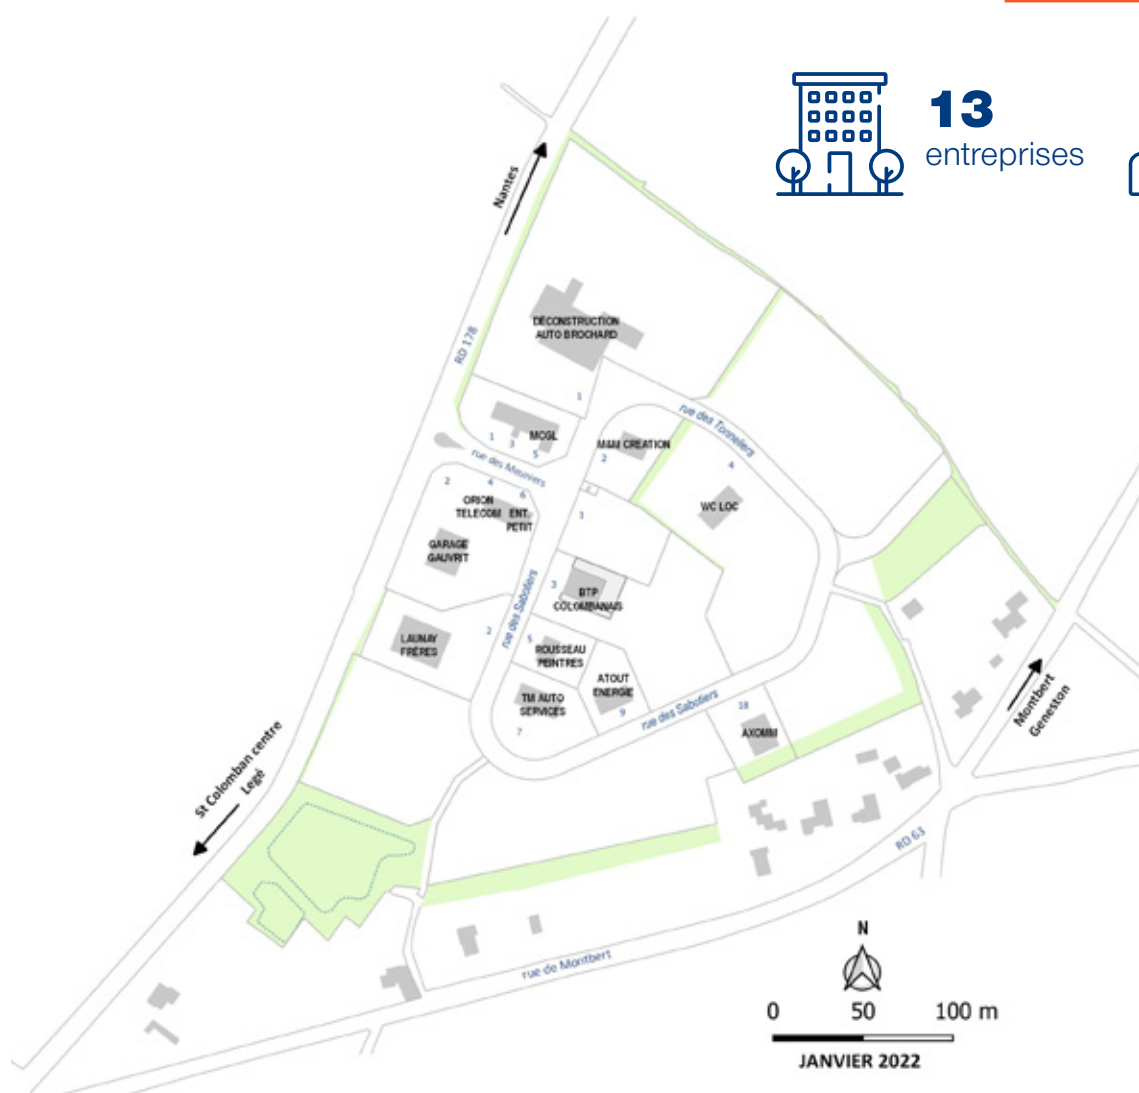

Parc d'activités de Pont James

Saint Colomban

13
entreprises

119
emplois

ENTREPRISES	ADRESSE	ACTIVITÉ	TÉLÉPHONE	TÉLÉCOPIÉ	EMPLOIS 2022
ARTISANS ROUSSEAU PEINTRES	5, rue des Sabotiers 44310 SAINT COLOMBAN	PEINTURE	06 50 32 69 10 06 61 14 50 60		5
ATOUT ÉNERGIE	9, rue des Sabotiers 44310 SAINT COLOMBAN	FRIGORISTE - TECHNICIEN SAV - POMPES À CHALEUR	06 35 56 00 75		2
AXOMM	18, rue des Sabotiers 44310 SAINT COLOMBAN	MAINTENANCE ET MONTAGE MODULAIRE	09 86 74 09 26 06 61 40 28 92		2
BTP COLOMBANAIS	3, rue des Sabotiers 44310 SAINT COLOMBAN	MAÇONNERIE GÉNÉRALE - TRAVAUX PUBLICS GROS ŒUVRE DU BÂTIMENT	02 28 01 70 07 www.btp-colombanais.com		19
DÉCONSTRUCTION AUTO BROCHARD	1, rue des Tonneliers 44310 SAINT COLOMBAN	DÉCONSTRUCTION ET DÉPOLLUTION AUTOMOBILE VENTE DE PIÈCES DÉTACHÉES ET AUTOMOBILE - RÉPARATION	02 40 05 81 09 www.autosbrochard.com	02 40 05 99 68	15
ENTREPRISE PETIT	6, rue des Meuniers 44310 SAINT COLOMBAN	PLOMBERIE - CHAUFFAGE	06 07 26 31 81		2
GARAGE GAUVRIT RÉGIS	2, rue des Meuniers 44310 SAINT COLOMBAN	VENTE DE VÉHICULES NEUFS ET OCCASIONS - CARROSSERIE - PEINTURE MÉCANIQUE AUTOMOBILE - STATION SERVICE - DÉCALAMINAGE - HYDROGÈNE	02 40 05 94 48 www.garage-gauvrit.fr		6
LAUNAY FRÈRES	2, rue des Sabotiers 44310 SAINT COLOMBAN	CHARPENTE - MENUISERIE	02 40 05 81 59 www.launayfreres.fr	02 40 05 96 21	5
M&M CRÉATION	2, rue des Tonneliers 44310 SAINT COLOMBAN	MENUISERIE - MAÇONNERIE	07 69 28 14 31 www.mmcreation.fr		8
MCGL	5, rue des Meuniers 44310 SAINT COLOMBAN	MENUISERIE - CHARPENTE - OSSATURE BOIS ESCALIERS BOIS - PARQUETS - DRESSING	02 40 76 67 77 www.menuiserie-charpente-grandlieu.fr		6
ORION	4, rue des Meuniers 44310 SAINT COLOMBAN	INSTALLATEUR DE RÉSEAUX FIBRE	06 08 78 26 49 www.oriontelecom.fr		33
TM AUTO SERVICES	7, rue des Sabotiers 44310 SAINT COLOMBAN	ENTRETIEN ET RÉPARATION AUTOMOBILES	09 54 80 77 87 07 63 63 99 24		3
WC LOC	4, rue des Tonneliers 44310 SAINT COLOMBAN	LOCATION DE TOILETTES MOBILES	02 40 73 48 64 www.wcloc.fr	02 28 01 04 21	13