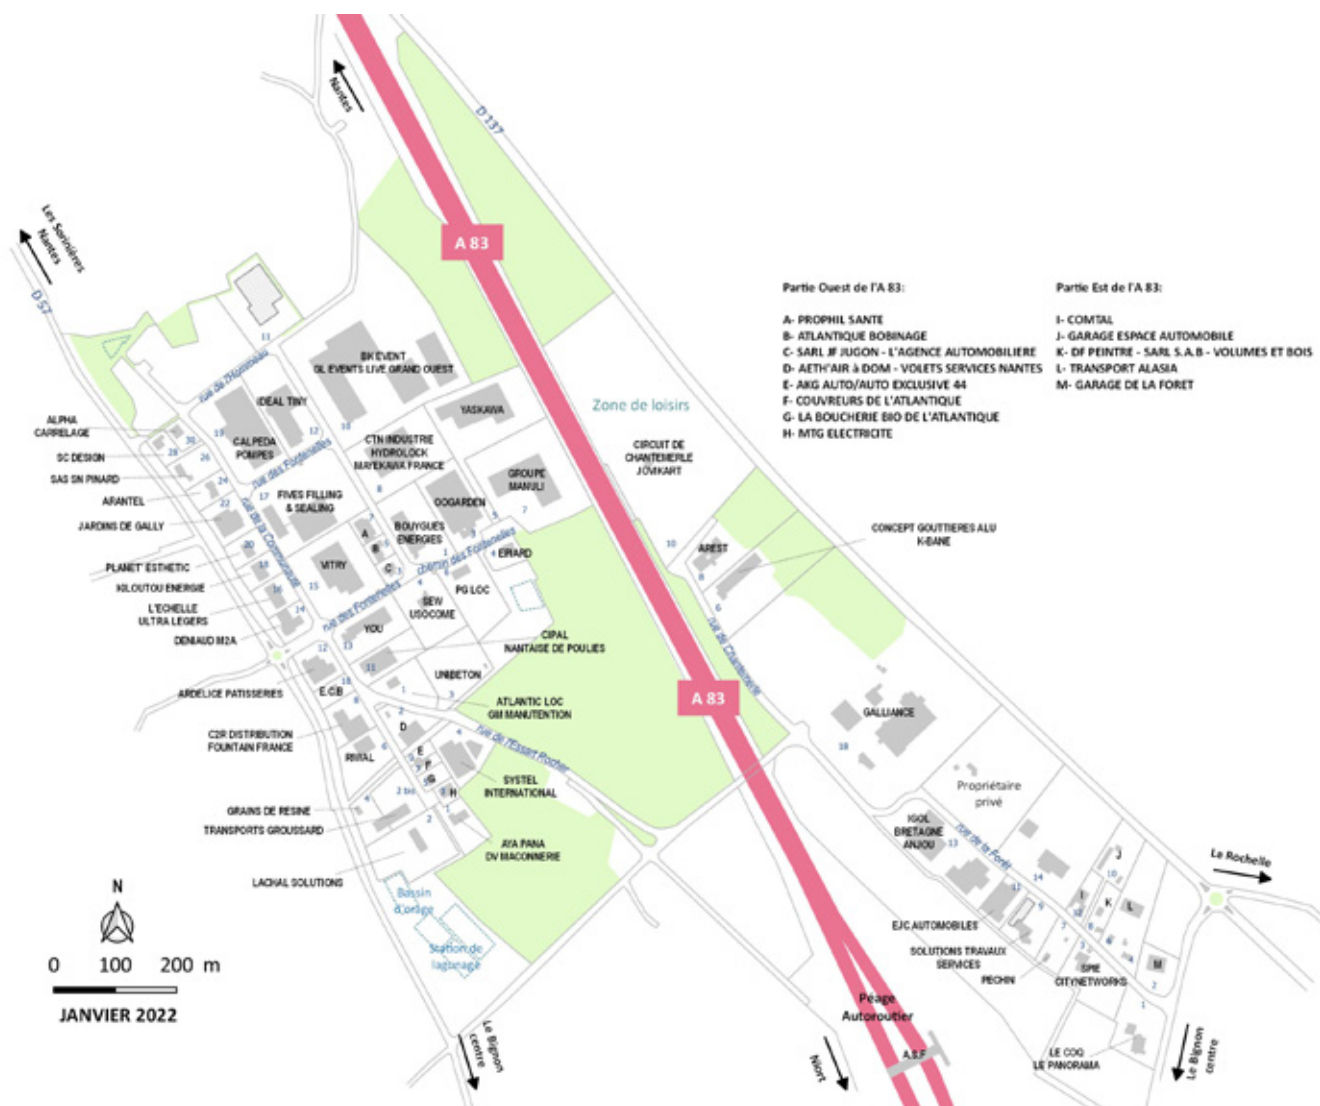

Parc d'activités de la Forêt

Le Bignon

73
entreprises

1 704
emplois

La Forêt Entreprendre
Voir page 6

ENTREPRISES	ADRESSE	ACTIVITÉ	TÉLÉPHONE	TÉLÉCOPIÉ	EMPLOIS 2022
ADÉQUATIC *	2, rue de la Communauté 44140 LE BIGNON	BATHYMÉTRIE	02 53 55 08 47 www.adequatic.fr	02 28 25 85 99	3
AETH'AIR à DOM	2 bis, rue de l'Essart Rocher 44140 LE BIGNON	ASSISTANCE RESPIRATOIRE À DOMICILE	02 72 00 13 35 www.aethairadom.com	02 72 00 13 34	7
AKG AUTO AUTO EXCLUSIVE 44	9, rue de la Communauté 44140 LE BIGNON	ACHAT - VENTE - RÉPARATION DE VÉHICULES	06 69 41 39 41		1
ALPHA CARRELAGE	30, rue de la Communauté 44140 LE BIGNON	CARRELAGE - FAÏENCE - PARQUET TERRE CUITE - SOLS SOUPLES - CHAPE FLUIDE	02 28 07 64 26		13
ARANTEL	24, rue de la Communauté 44140 LE BIGNON	INTÉGRATEUR EN SOLUTIONS DE COMMUNICATION D'ENTREPRISE TÉLÉCOM - INFORMATIQUE - VIDÉOSURVEILLANCE	02 51 11 19 99 www.arantel.fr	02 51 11 19 98	21
ARDÉLICE PÂTISSERIES	12, rue de la Communauté 44140 LE BIGNON	PÂTISSERIE SURGELÉE	02 40 26 10 50 www.ardelice.com	02 28 25 81 48	30