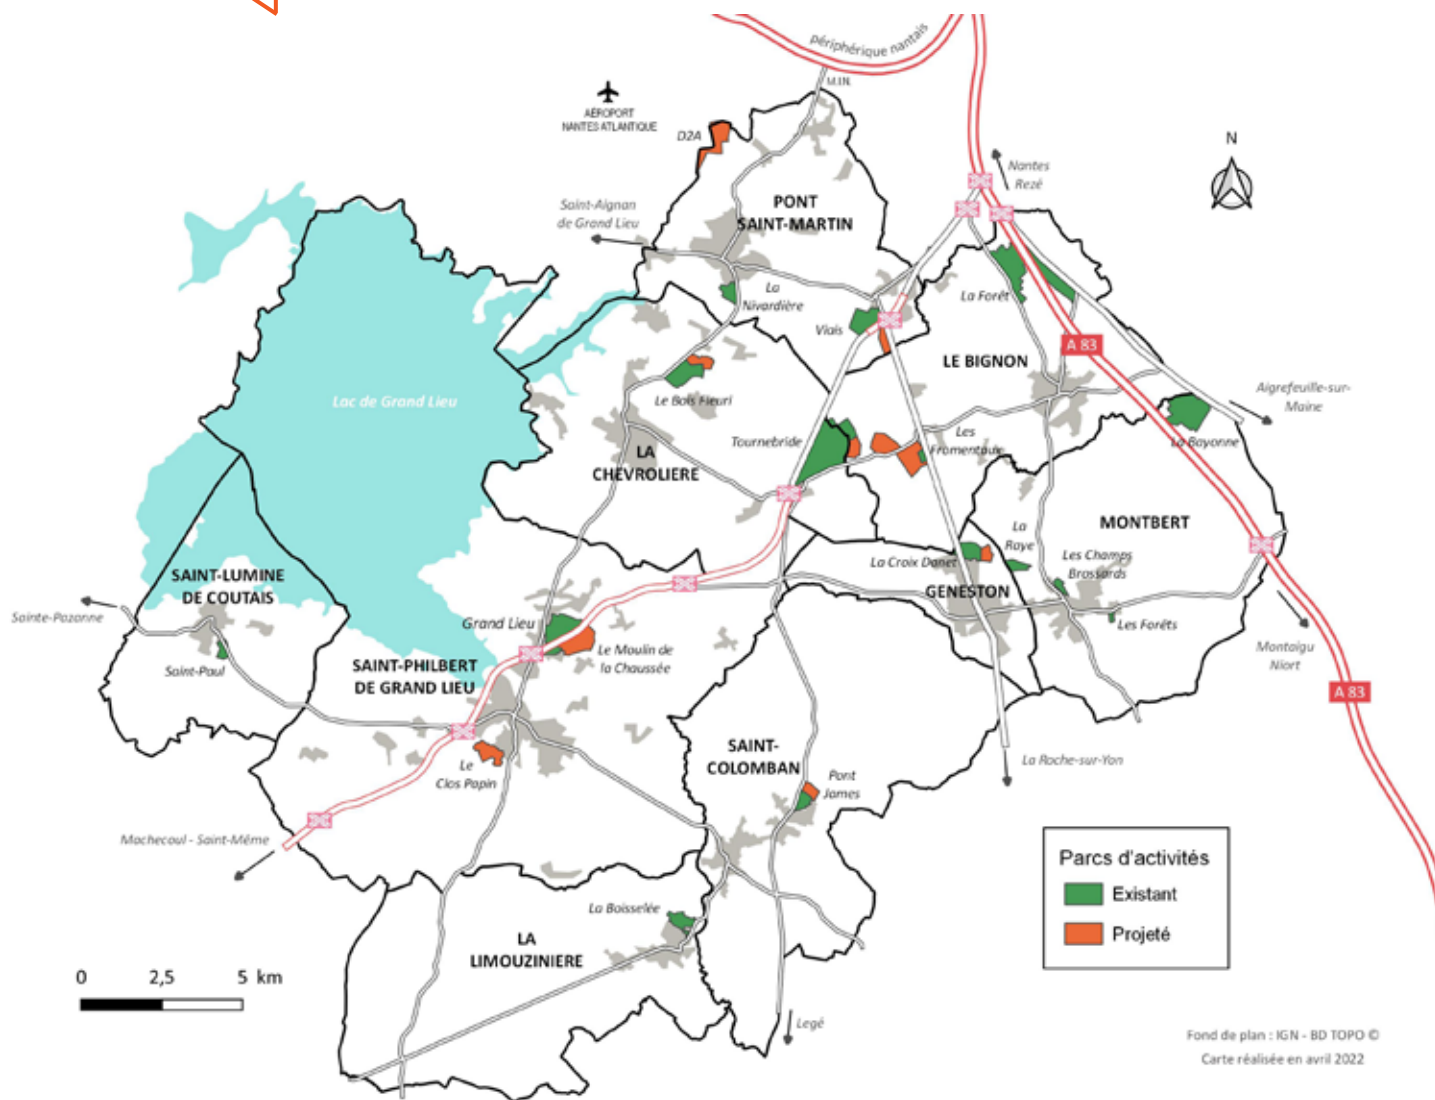

GENESTON - P.20

- ▶ Parc d'Activités de la Croix Danet

LA LIMOUZINIÈRE - P.22

- ▶ Parc d'Activités de la Boisselée

MONTBERT - P.23

- ▶ Parc d'Activités de la Bayonne
- ▶ Parc d'Activités des Champs Brossards
- ▶ Parc d'Activités des Forêts
- ▶ Parc d'Activités de la Raye

TERRITOIRE

40 903 habitants*

9 communes

260 km² de superficie

1993 création de Grand Lieu Communauté

PROXIMITÉ

Un territoire ouvert sur l'économie du grand ouest

15 km au sud de Nantes