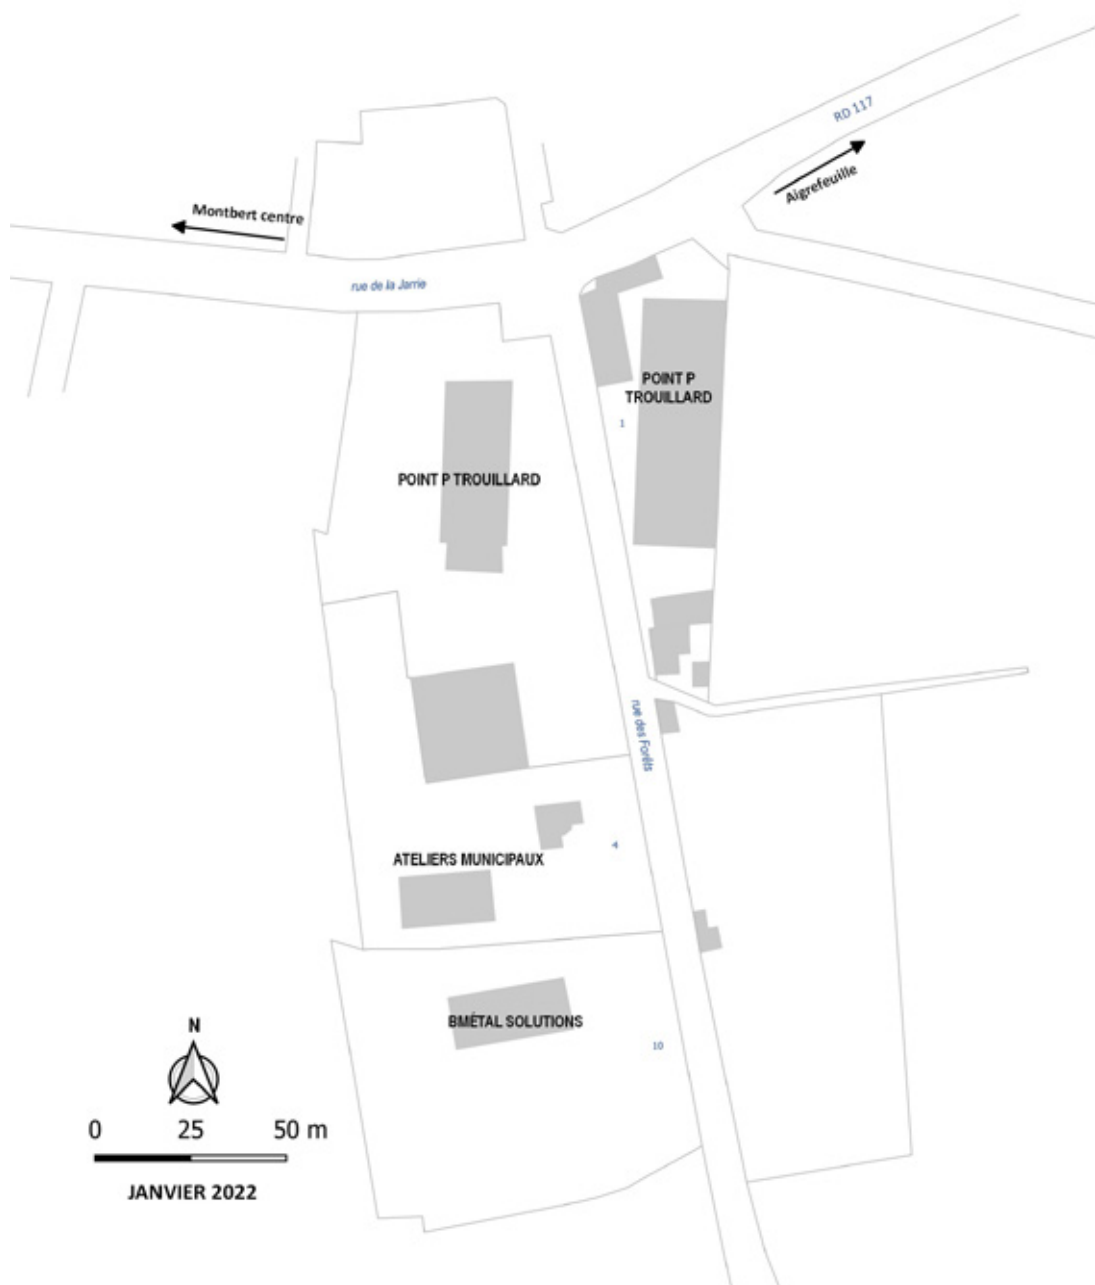

Parc d'activités des Forêts

Montbert

3
entreprises

17
emplois

ENTREPRISES	ADRESSE	ACTIVITÉ	TÉLÉPHONE	TÉLÉCOPIE	EMPLOIS 2022
ATELIERS MUNICIPAUX	4, rue des Forêts 44140 MONTBERT	ATELIERS MUNICIPAUX	02 40 26 71 52 www.montbert.fr	02 40 04 72 69	6
BMÉTAL SOLUTIONS BACHELIER SARL	10, rue des Forêts 44140 MONTBERT	SERRURERIE - MÉTALLERIE	02 40 26 78 50		1
POINT P TROUILLARD	1, rue des Forêts 44140 MONTBERT	NÉGOCE DE MATÉRIAUX DE CONSTRUCTION	02 40 26 26 70 www.pointp.fr	02 40 26 10 33	10