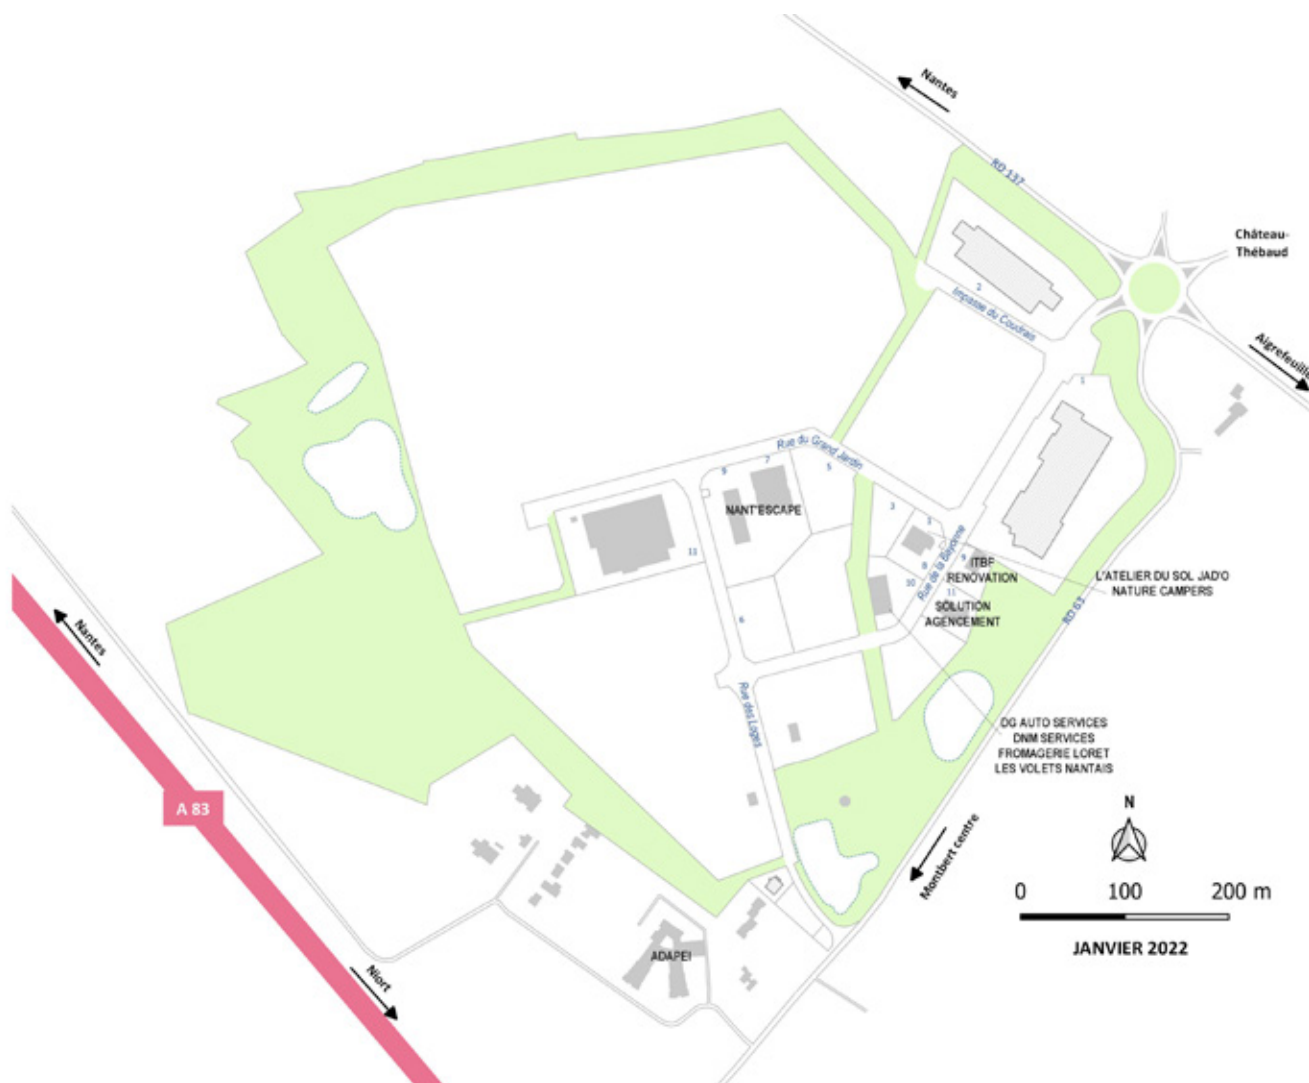

Parc d'activités de la Bayonne

Montbert

9
entreprises

60
emplois

ENTREPRISES	ADRESSE	ACTIVITÉ	TÉLÉPHONE	TÉLÉCOPIE	EMPLOIS 2022
DG AUTO SERVICES	10, rue de la Bayonne 44140 MONTBERT	ENTRETIEN ET RÉPARATION DE VÉHICULE TOUTE MARQUE	02 28 21 65 83		1
DNM SERVICES	10 rue de la Bayonne 44140 MONTBERT	INSTALLATION DE FIBRE OPTIQUE	02 40 69 58 34 06 72 09 79 54		6
FROMAGERIE LORET	10, rue de la Bayonne 44140 MONTBERT	FROMAGERIE - CRÈMERIE	06 09 64 93 08		4
ITBF RÉNOVATION	9, rue de la Bayonne 44140 MONTBERT	RÉNOVATION EXTÉRIEURE DE L'HABITAT - ISOLATION COMBLES ET FAÇADES	02 28 96 27 33 www.itbf-renovation.fr		5
L'ATELIER DU SOL JAD'O	1, rue du Grand Jardin 44140 MONTBERT	FOURNITURE ET POSE DE RÉVÊTEMENTS DE SOLS SOUPLES ET DE PARQUETS	02 28 91 09 65 www.jadoparquet.fr		11
LES VOLETS NANTAIS	10, rue de la Bayonne 44140 MONTBERT	RÉPARATION - INSTALLATION DE VOLETS ROULANTS ET STORES BANNES	02 40 80 03 92 www.lesvoletsnantaiss.com		5
NANT'ESCAPE	7-9, rue du Grand Jardin 44140 MONTBERT	ESCAPE GAME (AVENTURES IMMERSIVES, ORGA. D'ÉVÉNEMENTS CULTURELS)	02 51 78 04 34 www.llemanoirhermann.com		22
NATURE CAMPERS	8, rue de La Bayonne 44140 MONTBERT	AMÉNAGEMENT DE VÉHICULES DE LOISIRS	06 48 31 91 71 www.naturecampers.fr		1
SOLUTION AGENCEMENT	11, rue de la Bayonne 44140 MONTBERT	MENUISERIE	06 79 87 45 33 06 74 57 77 76		5