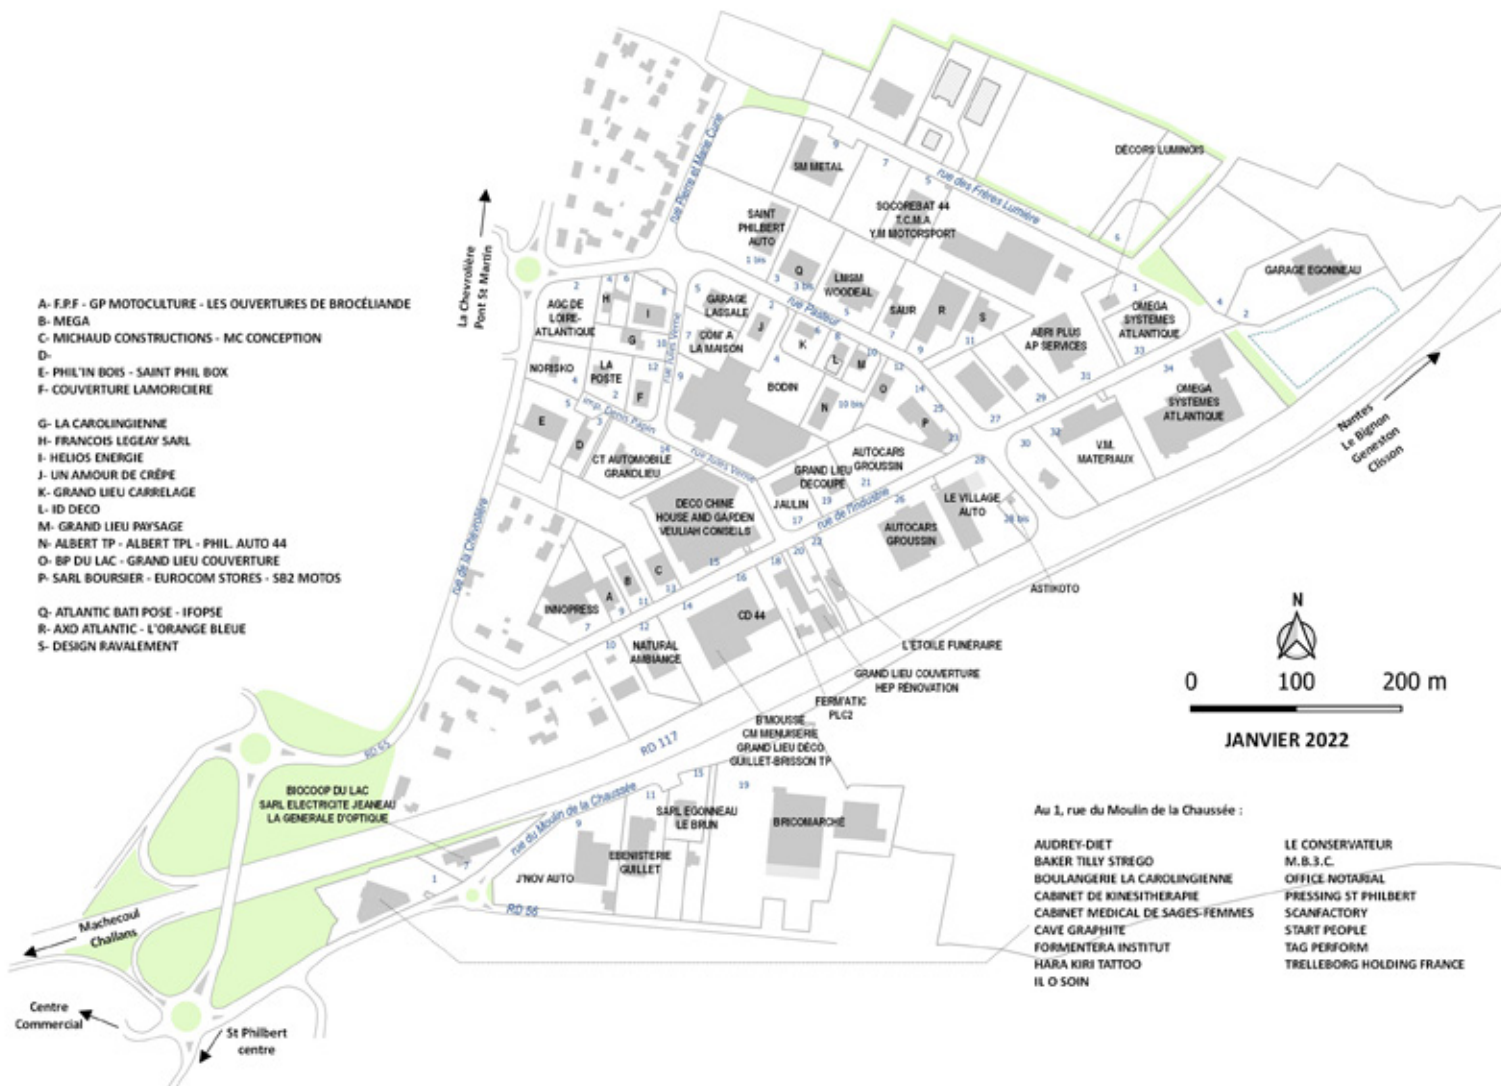

Parcs d'activités de Grand Lieu et du Moulin de la Chaussée

Saint Philbert de Grand Lieu

Association des Entreprises
du Parc d'Activités
de Grand Lieu
Voir page 6

92
entreprises

899
emplois

Parc d'activités du Moulin de la Chaussée