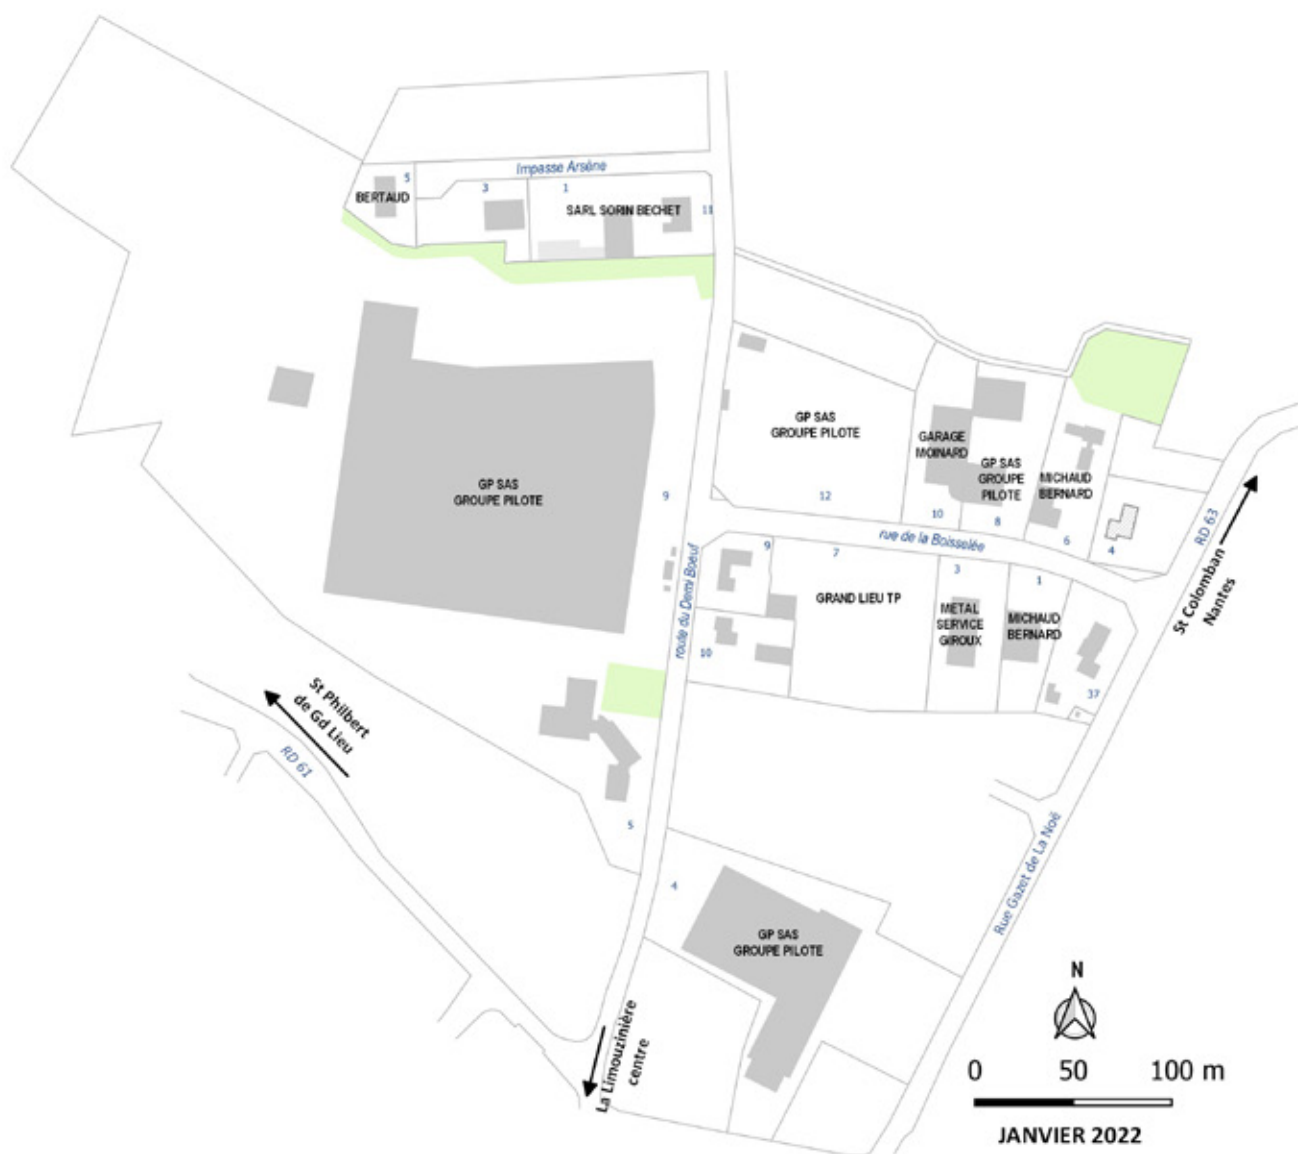

* Entreprise(s) ne se situant plus sur le parc d'activités

Parc d'activités de la Boisselée

La Limouzinière

7
entreprises

679
emplois

ENTREPRISES	ADRESSE	ACTIVITÉ	TÉLÉPHONE	TÉLÉCOPIE	EMPLOIS 2022
SARL BERNARD MICHAUD ET SES FILS	1, rue de la Boisselée 44310 LA LIMOUZINIÈRE	PEINTURE INTÉRIEURE ET EXTÉRIEURE - DÉCORATION REVÊTEMENTS SOLS ET MURS - ISOLATION EXTÉRIEURE	02 40 05 82 18 www.michaud-peinture.fr	02 40 05 97 81	18
BERTAUD JEAN-JACQUES	5, impasse Arsène 44310 LA LIMOUZINIÈRE	PLÂTRE - CLOISON SÈCHE - ISOLATION CHAUFFAGE BOIS ET PELLETS	02 40 05 82 10 www.entreprise-bertaud.fr	02 40 05 94 99	3
GARAGE MOINARD	10, rue de la Boisselée 44310 LA LIMOUZINIÈRE	GARAGE AUTOMOBILE - VENTE ET RÉPARATION AUTOMOBILE - CARROSSERIE - PEINTURE	02 40 05 82 77 www.garage-moinard.com	02 40 05 88 65	8
GP SAS GROUPE PILOTE	5, route du Demi Bœuf 44310 LA LIMOUZINIÈRE	FABRICATION DE CAMPING-CARS ET VANS	02 40 32 16 00 www.pilote.fr	02 40 05 87 55	608
GRAND LIEU TP	9, rue de la Boisselée 44310 LA LIMOUZINIÈRE	TRAVAUX PUBLICS - ASSAINISSEMENT TRANSPORT ET LOCATION D'ENGINS TP	02 40 05 99 90 www.grandlieutp.fr		34
M.S.GI MÉTAL SERVICES GIROUX	3, rue de la Boisselée 44310 LA LIMOUZINIÈRE	MÉTALLERIE - SERRURERIE - DÉPANNAGE SERRURES	02 40 05 82 67 www.msgi44.fr	02 40 05 92 32	2
SARL SORIN BÉCHET	1, impasse Arsène 44310 LA LIMOUZINIÈRE	MAÇONNERIE	02 40 05 95 55		6