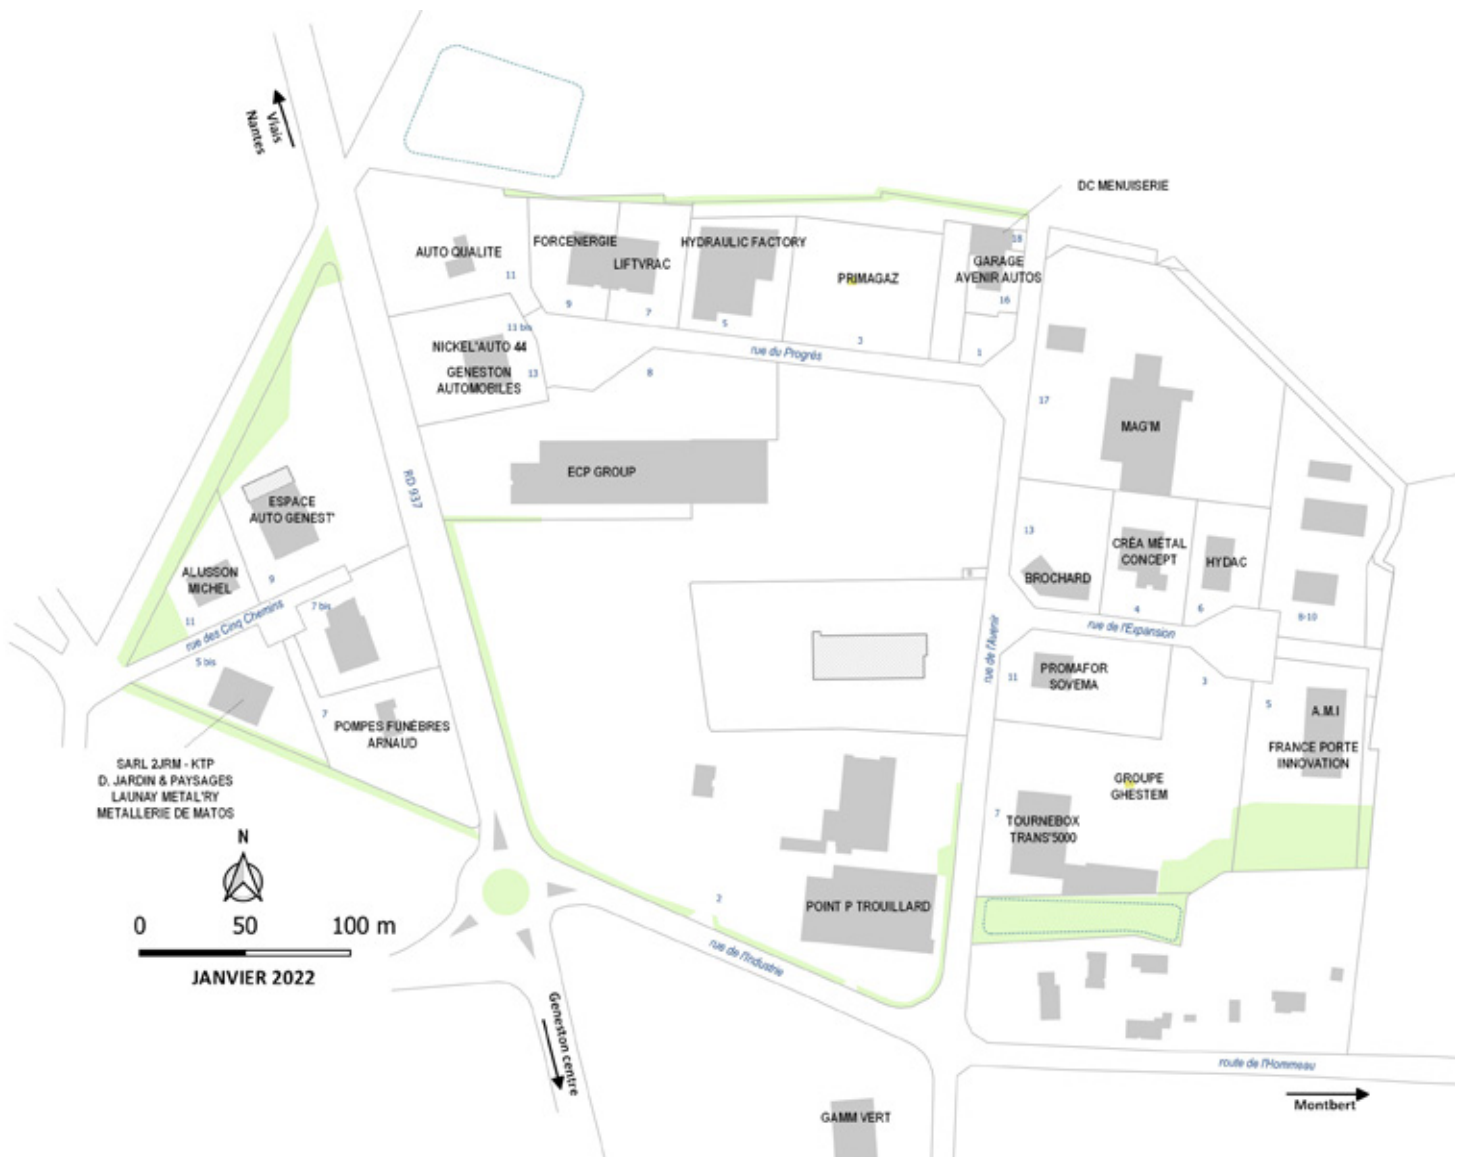

* Entreprise(s) ne se situant plus sur le parc d'activités

Parc d'activités de la Croix Danet

Geneston

31
entreprises

370
emplois

Parc d'activités de la Croix Danet

Geneston

ENTREPRISES	ADRESSE	ACTIVITÉ	TÉLÉPHONE	TÉLÉCOPIE	EMPLOIS 2022
SARL 2JRM	5 bis, rue des Cinq Chemins 44140 GENESTON	PLOMBERIE	02 40 63 21 96 www.k-lity-plomberie.fr		8
A.M.I.	5, rue de l'Expansion 44140 GENESTON	MAINTENANCE DE PORTES DE CHAMBRES FROIDES	02 28 21 36 68	02 28 21 66 31	7
AUTO QUALITÉ	11, rue du Progrès 44140 GENESTON	MANDATAIRE AUTOMOBILE VENTE DE VÉHICULES POUR PARTICULIERS ET ENTREPRISES	02 49 62 23 28 www.autoqualite.fr		2
BROCHARD SARL	13, rue de l'Avenir 44140 GENESTON	PEINTURE - DÉCORATION RÉVÊTEMENTS DE SOLS SOUPLES	02 40 31 93 93 www.brochardpeinture.com	02 40 31 97 84	22
CRÉA MÉTAL CONCEPT	4, rue de l'Expansion 44140 GENESTON	SERRURERIE - MÉTALLERIE	02 40 26 14 98 www.creametalconcept.com	02 40 31 39 46	8
D. JARDINS CRÉATIFS D. JARDINS & PAYSAGES	5 bis, rue des Cinq Chemins 44140 GENESTON	AMÉNAGEMENT - CLÔTURE - DALLAGE - ENTRETIEN SERVICES À LA PERSONNE : JARDINIER - PAYSAGISTE	06 67 27 22 16		4
DC MENUISERIE	16, rue de l'Avenir 44140 GENESTON	MENUISERIE	02 40 32 67 08 www.dcmenuiserie.wixsite.com/dcmenuiserie		4
ECP GROUP	8, rue du Progrès - BP 7 44140 GENESTON	FABRICATION DE MATÉRIEL DE RÉDUCTION DU VOLUME DES DÉCHETS	02 40 26 13 16 www.ecp-group.com	02 40 26 12 98	17
ESPACE AUTO GENEST' ESPACE MOTO GENEST	9, rue des Cinq Chemins 44140 GENESTON	GARAGE AUTOMOBILE - MOTO	02 40 26 72 01 www.eagenest.multimarque.fr	02 40 04 72 39	13
FORCÉNERGIE	9, rue du Progrès 44140 GENESTON	INSTALLATEUR EN GÉNIE CLIMATIQUE	02 49 62 15 60	02 28 96 25 76	20
FRANCE PORTE INNOVATION	5, rue de l'Expansion 44140 GENESTON	FABRICATION DE PORTES ISOTHERMES	02 28 21 66 30	02 28 21 66 31	10
GAMM VERT	Chemin de Nantes 44140 GENESTON	JARDINERIE - VÉGÉTAUX - ARTICLES DE JARDIN	02 40 04 70 46 www.gammvert.fr	02 40 26 19 52	4
GARAGE AVENIR AUTOS	16, rue de l'Avenir 44140 GENESTON	VENTE - RÉPARATION AUTOMOBILES	02 40 26 73 58	02 40 26 73 58	1
GARAGE GENESTON AUTOMOBILES	13, rue du Progrès 44140 GENESTON	NÉGOCE DE VÉHICULES NEUFS ET D'OCCASION RÉPARATION TOUTES MARQUES - LOCATION VÉHICULES	02 40 78 17 95 www.genestonauto.fr	02 40 32 06 54	7
GRUPE GHESTEM	Rue de l'Expansion 44140 GENESTON	TRANSPORT ROUTIER DE FRÊT INTERURBAINS	www.groupe-ghestem.com		18
HYDAC	5, rue de l'Expansion 44140 GENESTON	REVENTE DE COMPOSANTS ET SOLUTIONS HYDRAULIQUES	02 52 59 70 80 www.hydac.com/fr-fr/		7
H2F HYDRAULIC FACTORY FRANCE	5, rue du Progrès 44140 GENESTON	ÉTUDE - CONCEPTION - FABRICATION DE CENTRALES HYDRAULIQUES	02 51 88 96 48 www.hydraulic-factory.fr	09 81 40 46 63	3
KTP	5 bis, rue des Cinq Chemins 44140 GENESTON	PEINTURE	02 40 63 21 96 www.k-lity-peinture.fr		3
LAUNAY MÉTAL'RY	5 ter, rue des Cinq Chemins 44140 GENESTON	FABRICATION ET POSE DE GARDE-CORPS - ESCALIERS VERRIÈRES - PORTAILS - PERGOLAS MÉTALLIQUES	09 83 25 62 62 06 09 62 03 02		1
LIFTVRAC	7, rue du Progrès 44140 GENESTON	FABRICATION DE CONVOYEUR-ÉLÉVATEUR DE VRAC POUR L'AGRO-ALIMENTAIRE	02 40 16 76 30 www.liftvrac.fr		16
MAGIM	17, rue de l'Avenir 44140 GENESTON	PÂTISSERIE INDUSTRIELLE - FABRICATION DE MACARONS	02 40 32 07 91 www.magm.fr	02 40 32 07 41	127
MÉTALLERIE DE MATOS	5 ter, rue des Cinq Chemins 44140 GENESTON	MÉTALLERIE - SERRURERIE	06 08 75 22 58		1
SOCIÉTÉ MICHEL ALUSSON	11, rue des Cinq Chemins 44140 GENESTON	PLOMBERIE - CHAUFFAGE - CARRELAGE ÉLECTRICITÉ - SALLE DE BAIN DE A à Z	02 40 26 16 61	02 40 26 16 61	7
NICKEL'AUTO 44	11 bis, rue du Progrès 44140 GENESTON	NETTOYAGE INTÉRIEUR ET EXTÉRIEUR DE TOUT VÉHICULE	06 87 96 64 40		3
POINT P TROUILLARD	2, rue de l'Industrie 44140 GENESTON	FABRICATION DE PRODUITS BÉTON	02 40 26 75 62 www.pointp.fr	02 40 26 12 93	26
POMPES FUNÈBRES ARNAUD	7, rue des Cinq Chemins 44140 GENESTON	POMPES FUNÈBRES - MARBRERIE	02 28 21 11 30 www.pfarnaud.fr		Dépôt
PRIMAGAZ	9, rue Nina Simone 44000 NANTES	DISTRIBUTION DE GAZ - TRANSPORTEUR	0 800 11 44 77 www.primagaz.com		1
PROMAFOR - SOVEMA	11, rue de l'Avenir 44140 GENESTON	NÉGOCE DE PRODUITS ET MATÉRIELS POUR FORAGE ET SONDAGE	02 40 02 11 61 www.promafor-sovema.fr	02 40 02 11 62	4
TOURNEBOX	7, rue de l'Avenir 44140 GENESTON	LOCATION DE BOX ET DE GARAGE	06 82 21 63 25 www.tournebox.fr		1
TRANS'5000	7, rue de l'Avenir 44140 GENESTON	TRANSPORTS D'ÉLÉVATEURS - ENGIN TP - NACELLES - MOBIL-HOMES PLATEAUX EXTENSIBLES - GRUES AUXILIAIRES - PORTE ENGIN CONVOI	02 40 92 50 00 www.trans5000.fr	02 40 92 50 01	24
VIP INTERNATIONAL *	5, rue du Progrès 44140 GENESTON	IMPORT - EXPORT DE MOBILIERS ET MEUBLES EN BOIS EXOTIQUE	02 28 27 08 62 www.industryal.fr	09 55 54 42 53	1