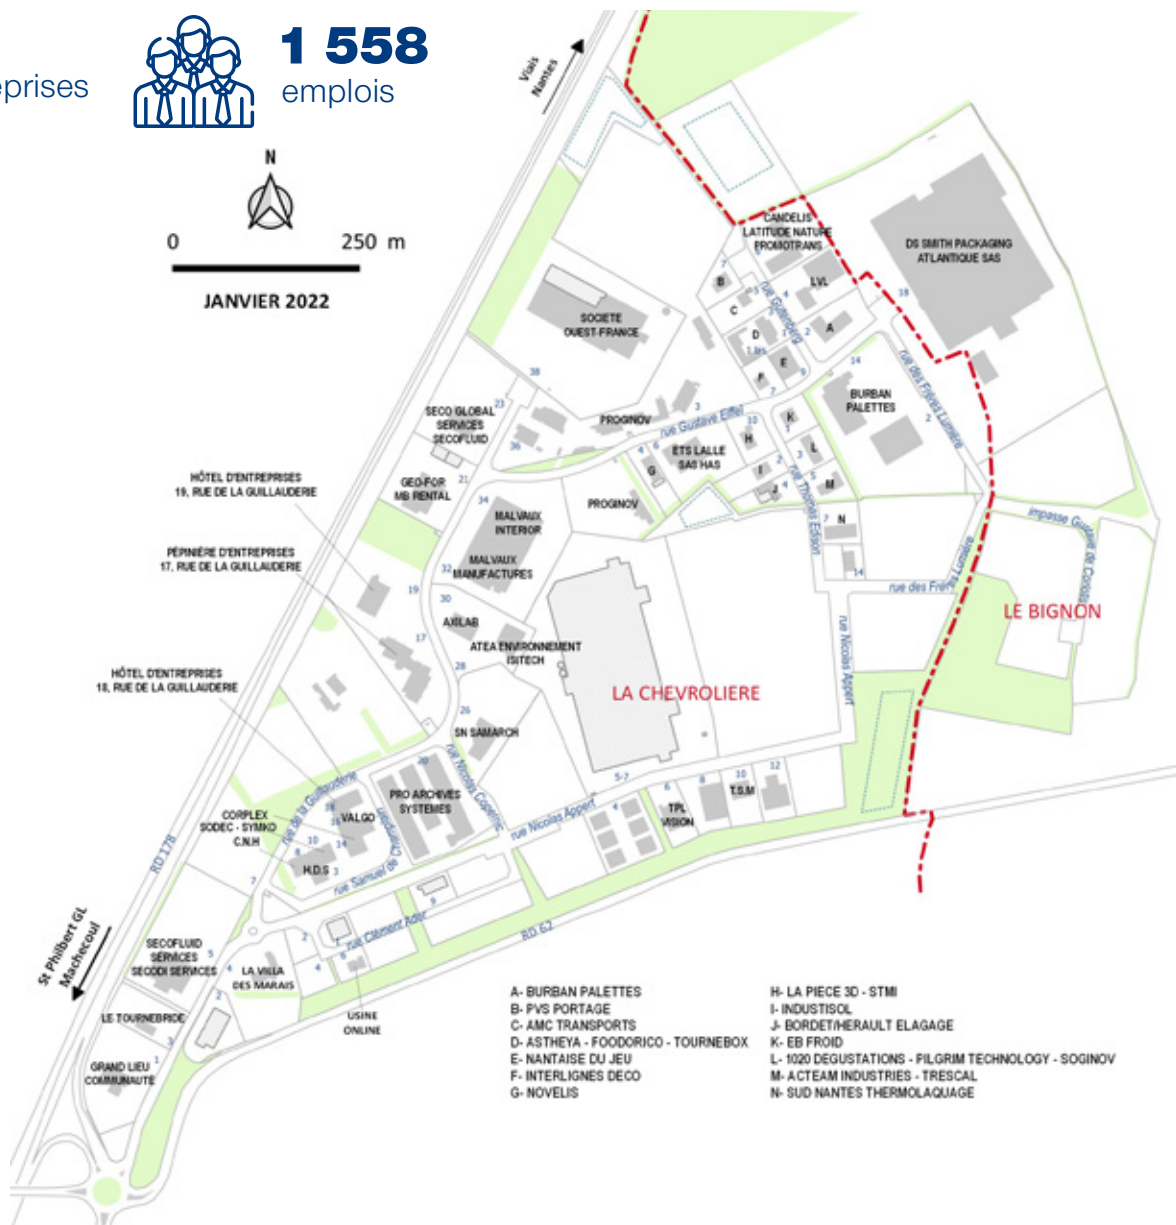

Parc d'activités de Tournebride

La Chevrolière

72
entreprises

1 558
emplois

- A- BURBAN PALETTES
- B- PVS PORTAGE
- C- AMC TRANSPORTS
- D- ASTHEYA - FOODORICO - TOURNEBOX
- E- NANTAISE DU JEU
- F- INTERLIGNES DECO
- G- NOVELIS
- H- LA PIECE 3D - STMI
- I- INDUSTISOL
- J- BORDET/HERAULT ELAGAGE
- K- EB FROID
- L- 1020 DEGUSTATIONS - FILGRIM TECHNOLOGY - SOGINOV
- M- ACTEAM INDUSTRIES - TRESCAL
- N- SUD NANTES THERMOLAQUAGE