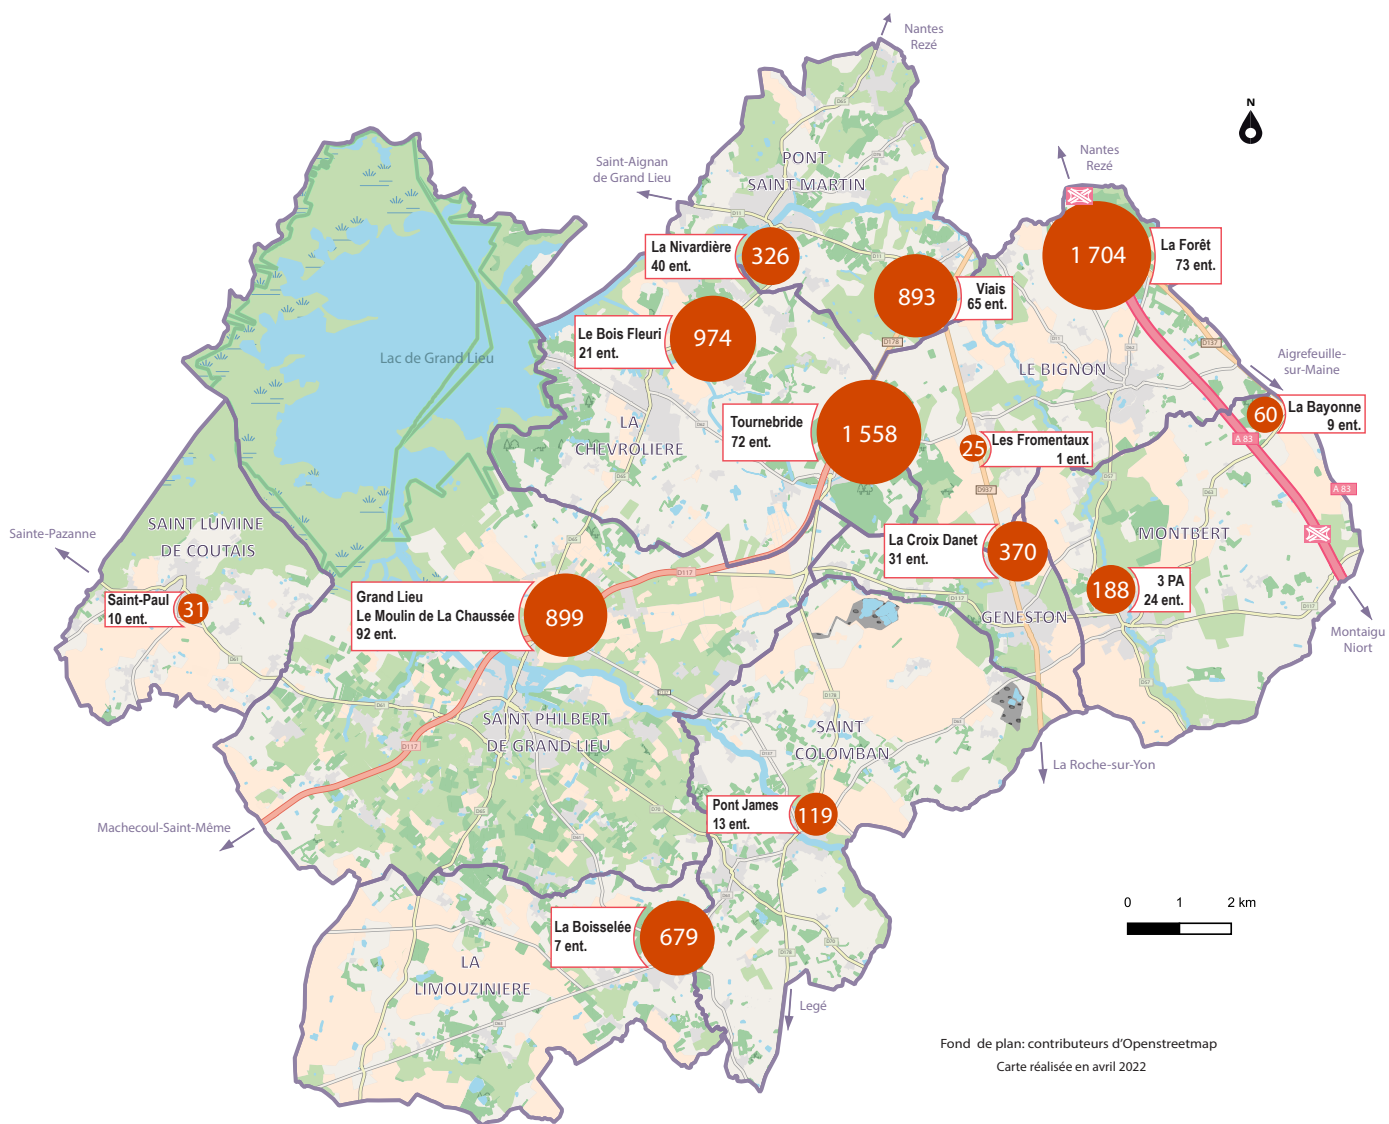

TERRITOIRE

40 903 habitants*

9 communes

260 km² de superficie

1993 création de Grand Lieu Communauté

PROXIMITÉ

Un territoire ouvert sur l'économie du grand ouest

15 km au sud de Nantes

Accès immédiat à **l'A83**

Gare de Nantes à **20 min**

*au 1^{er} janvier 2022

Évolution du nombre d'emplois sur les parcs d'activités entre 2002 et 2022

Année	2002	2008	2014	2021	2022
Nb d'entreprises	182	279	363	434	458
Nb d'emplois	2 925	5 109	5 412	7 174	7 826

Le nombre d'emplois et d'entreprises par parc d'activités

DYNAMISME

16 parcs d'activités

1 pépinière d'entreprises

2 hôtels d'entreprises

3 espaces dédiés à l'emploi

2 414 emplois supplémentaires dans les parcs d'activités entre 2014 et 2022