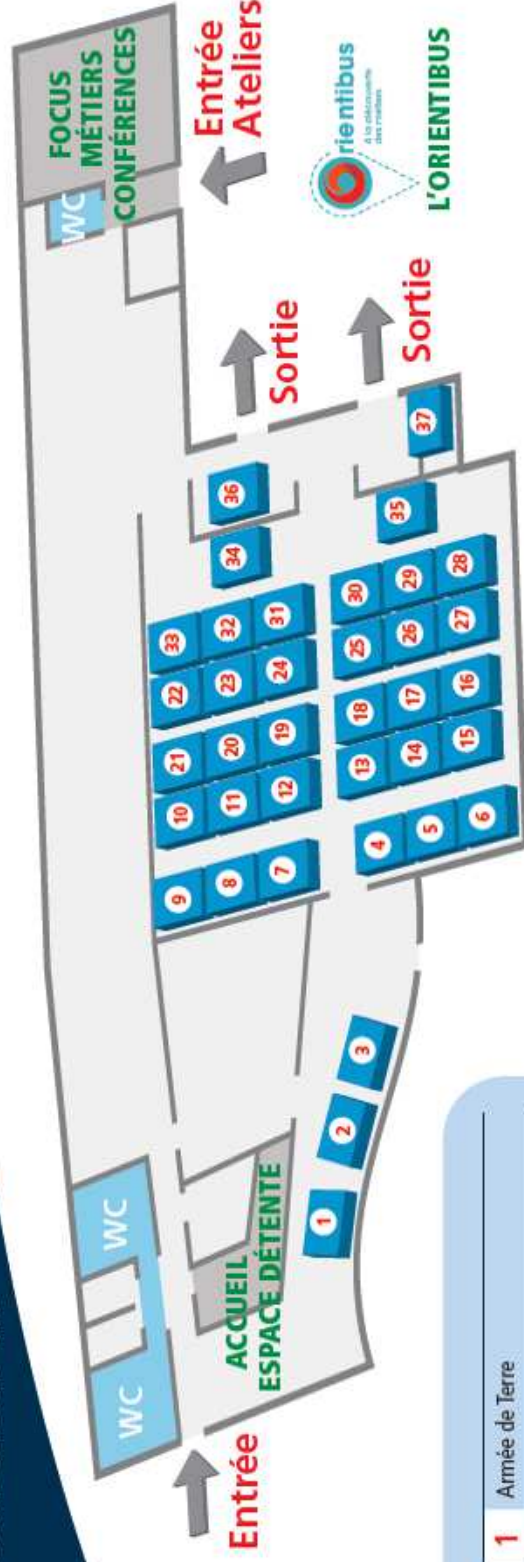

Forum de l'EMPLOI et des MÉTIERS

LA CHEVROLIÈRE

Mercredi
17 novembre
2021

Espace culturel
Le Grand Lieu
9h - 13h
14h - 17h30

1	Armée de Terre
2	Armée de l'Air
3	Marine Nationale
4	Pôle Emploi Machecoul-St-Même
5	Mission Locale du Pays de Retz
6	Lycée professionnel Louis-Jacques Goussier
7	Point Relais Emploi Grand Lieu Communauté
8	CIO (Centre d'information et d'orientation) 44
9	CFA La Joliverie
10	Pro BTP Parrainage : Atelier « 5 min pour convaincre »
11	Retz/Agir
12	Université Régionale des Métiers et de l'Artisanat
13	Promotrans / GEIQ Transport
14	Catalys / Transition pro

15	Chambre de Métiers et de l'Artisanat / Initiative Loire Atlantique Sud / Réseau des Sup'Porteurs de la création 44
16	ANEFA 44 (Chambre de l'Agriculture)
17	Centre de gestion de la fonction publique territoriale 44
18	Serres Les 3 Moulins
19	DS Smith Packaging
20	Groussin Autocars
21	ADMR
22	Start people SPGL
23	Pilote
24	Armor
25	UFCV
26	Groupe Brangeon

27	U Logistique (groupe Système U)
28	Esprit Nature Aloes
29	Abrplus
30	Manufacture Française du Cycle
31	CNH
32	Ambulances Jussieu Secours Pays de Retz
33	Malvaux Manufactures
34	Immo du Sud
35	Adecco Nantes Tertiaire
36	Enedis
37	CAPEB 44 / Les Artisans messagers avec la présence d'une maquette de maison que les visiteurs pourront manipuler pour appréhender tous les métiers nécessaires à la construction d'un bâtiment

Focus métiers

9h30	Conducteur d'autocar
9h40	Experte-comptable
9h55	Infirmier en libéral
10h05	Cheffe de cuisine et responsable d'un restaurant
10h20	Cheffe de salle
10h30	Ambulancier
10h45	Superviseur maintenance (Pilote)
10h55	Assistante de vie (ADMR)
11h10	Agent immobilier
11h20	Animatrice enfance-jeunesse
11h35	Responsable de production (DS Smith)
11h45	Les métiers porteurs de la fonction publique territoriale
12h00	Salarié agricole
12h10	Technicien d'intervention polyvalent (Enedis)